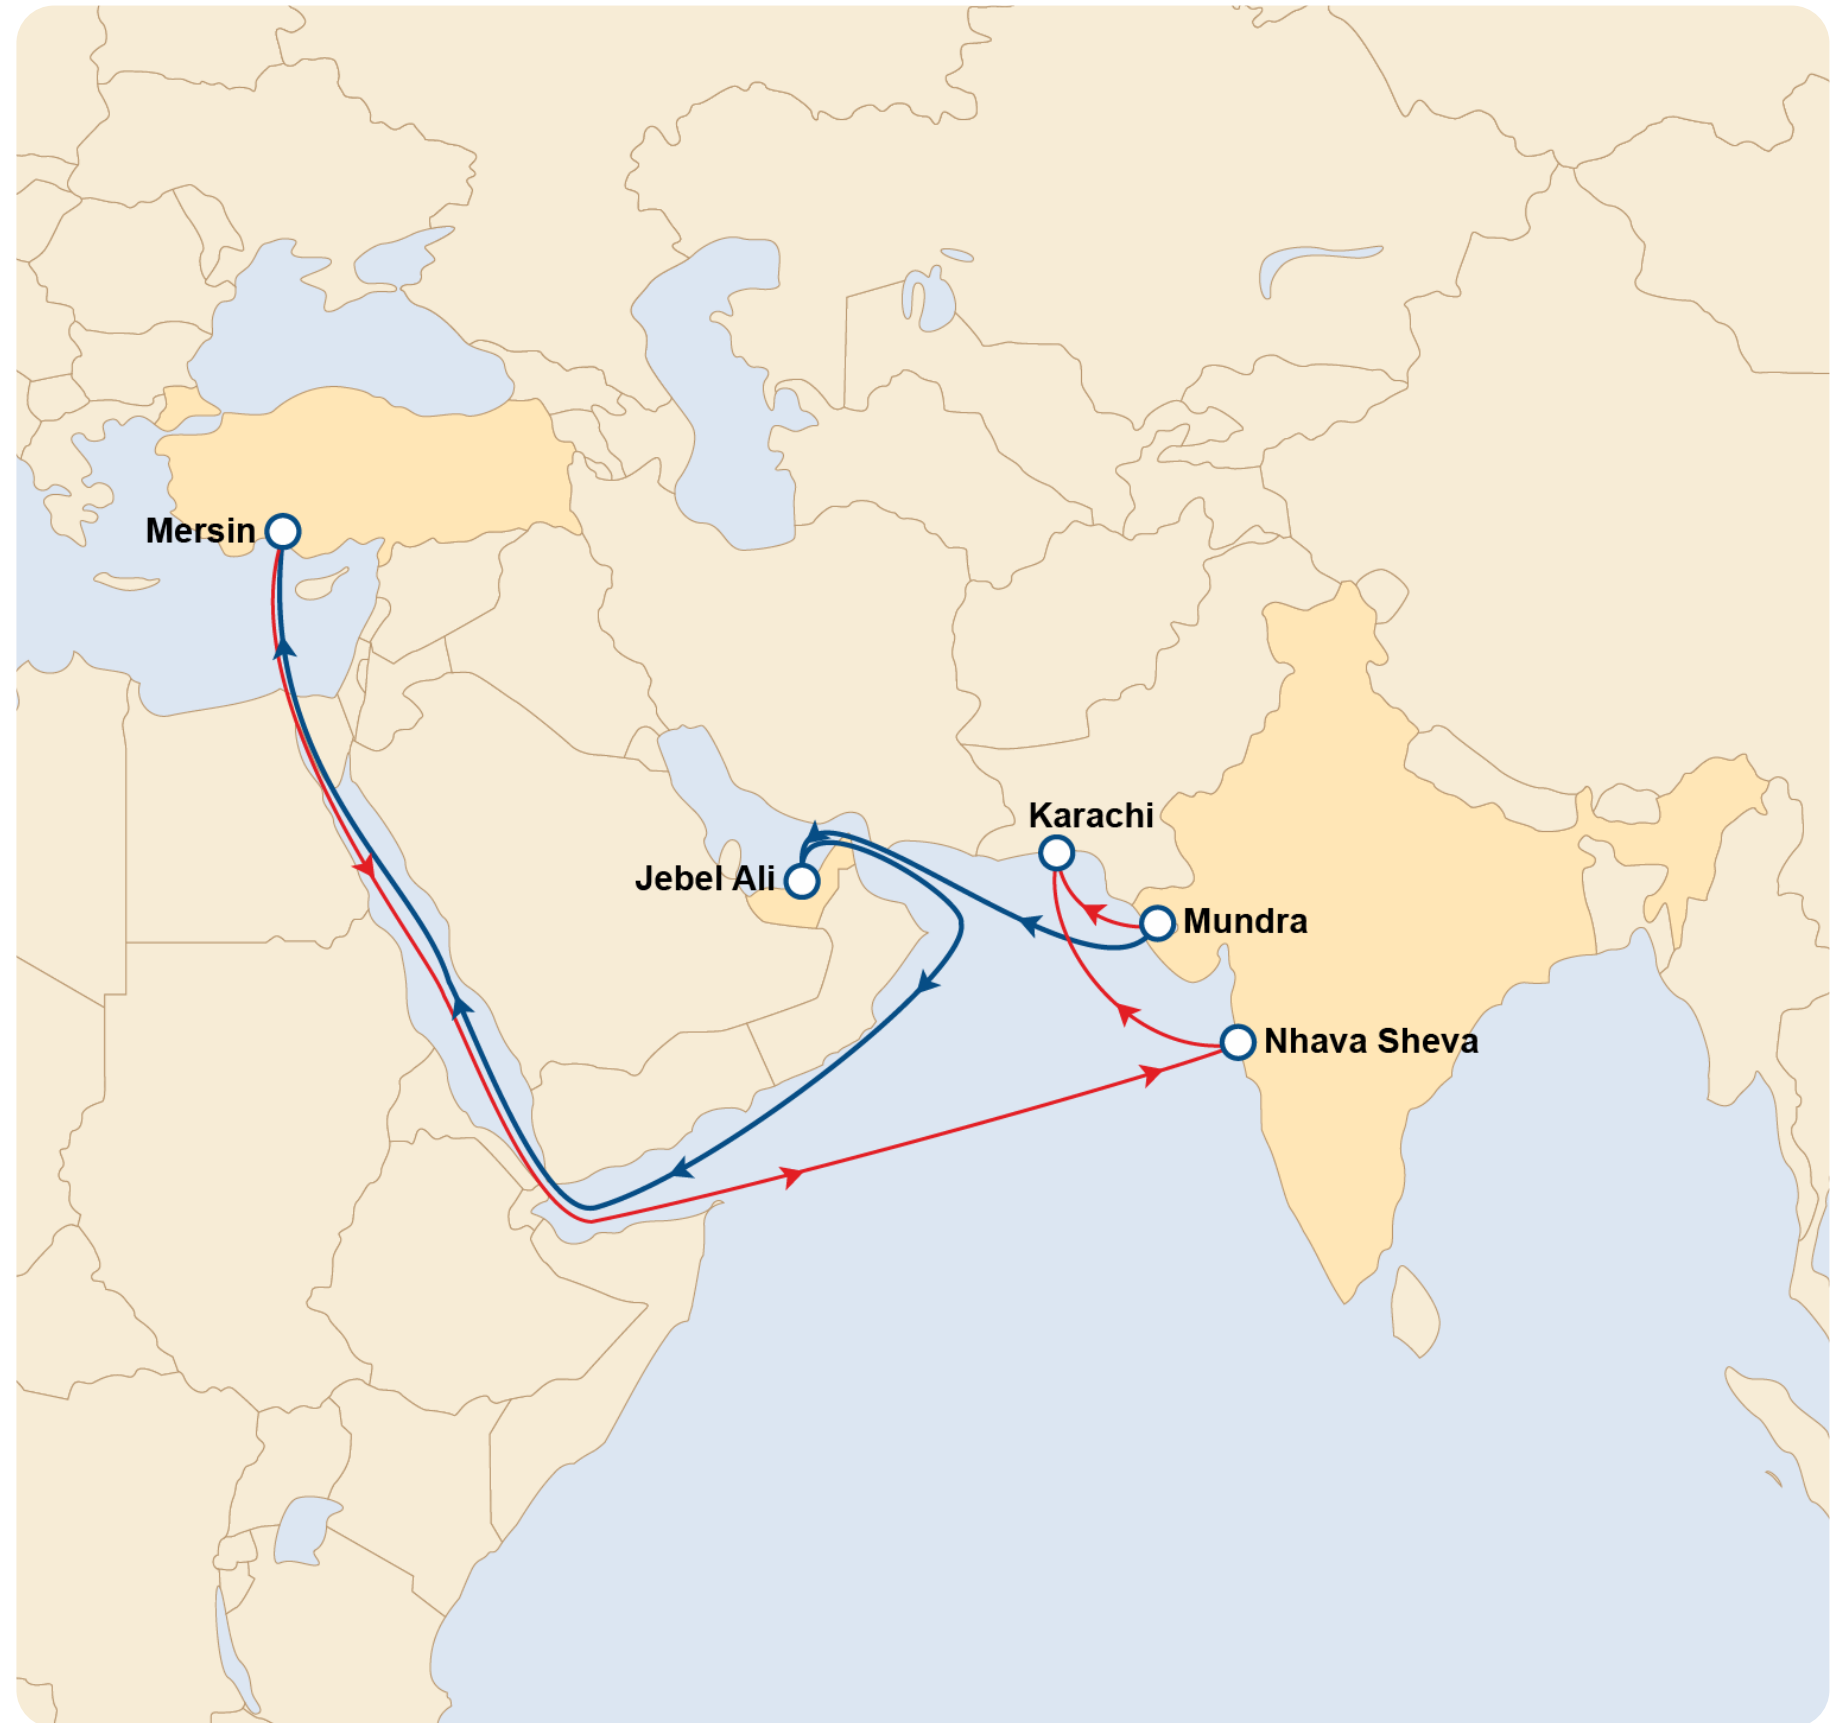

East Bound
   
 West Bound

**ROUND TRIP T/T**  
30 Days

**PLUGS**  
75

## RXS TT

PORT OF LOADING	PORT OF DISCHARGE				
	Jeddah	Sokhna	Karachi	Mundra	Jebel Ali
Jeddah		2	12	15	20
Sokhna			10	12	17
Karachi		19		1	6
Mundra		16	-		3
Jebel Ali	8	10	-	-	

# MXS2 – EUPHORIA – 2478 teu

VESSEL		EUPHORIA	
VOYAGE		EPR4407	E
MERSIN MIP	ETA ETD	20.11.24 10:00 22.11.24 22:18	
NHAVA SHEVA NSICT	ETA ETD	04.12.24 02:00 05.12.24 03:00	
KARACHI KGTL	ETA ETD	06.12.24 14:00 07.12.24 08:00	
MUNDRA MICT	ETA ETD	08.12.24 02:00 10.12.24 02:00	
<b>BOUND</b>		<b>EPR4407</b>	<b>W</b>
MUNDRA MICT	ETA ETD	08.12.24 02:00 10.12.24 02:00	
JEBEL ALI DPWJ1	ETA ETD	12.12.24 08:00 13.12.24 08:00	
MERSIN MIP	ETA ETD	24.12.24 08:00 25.12.24 08:00	

TRANSIT TIME	PORT OF DISCHARGE
<b>PORT OF LOADING</b>	Mersin
Nhava Sheva	18
Karachi	16
Mundra	14
Jebel Ali	10

East Bound

West Bound

**ROUND TRIP T/T**  
45 Days

**PLUGS**  
410

**For more Information, please contact**