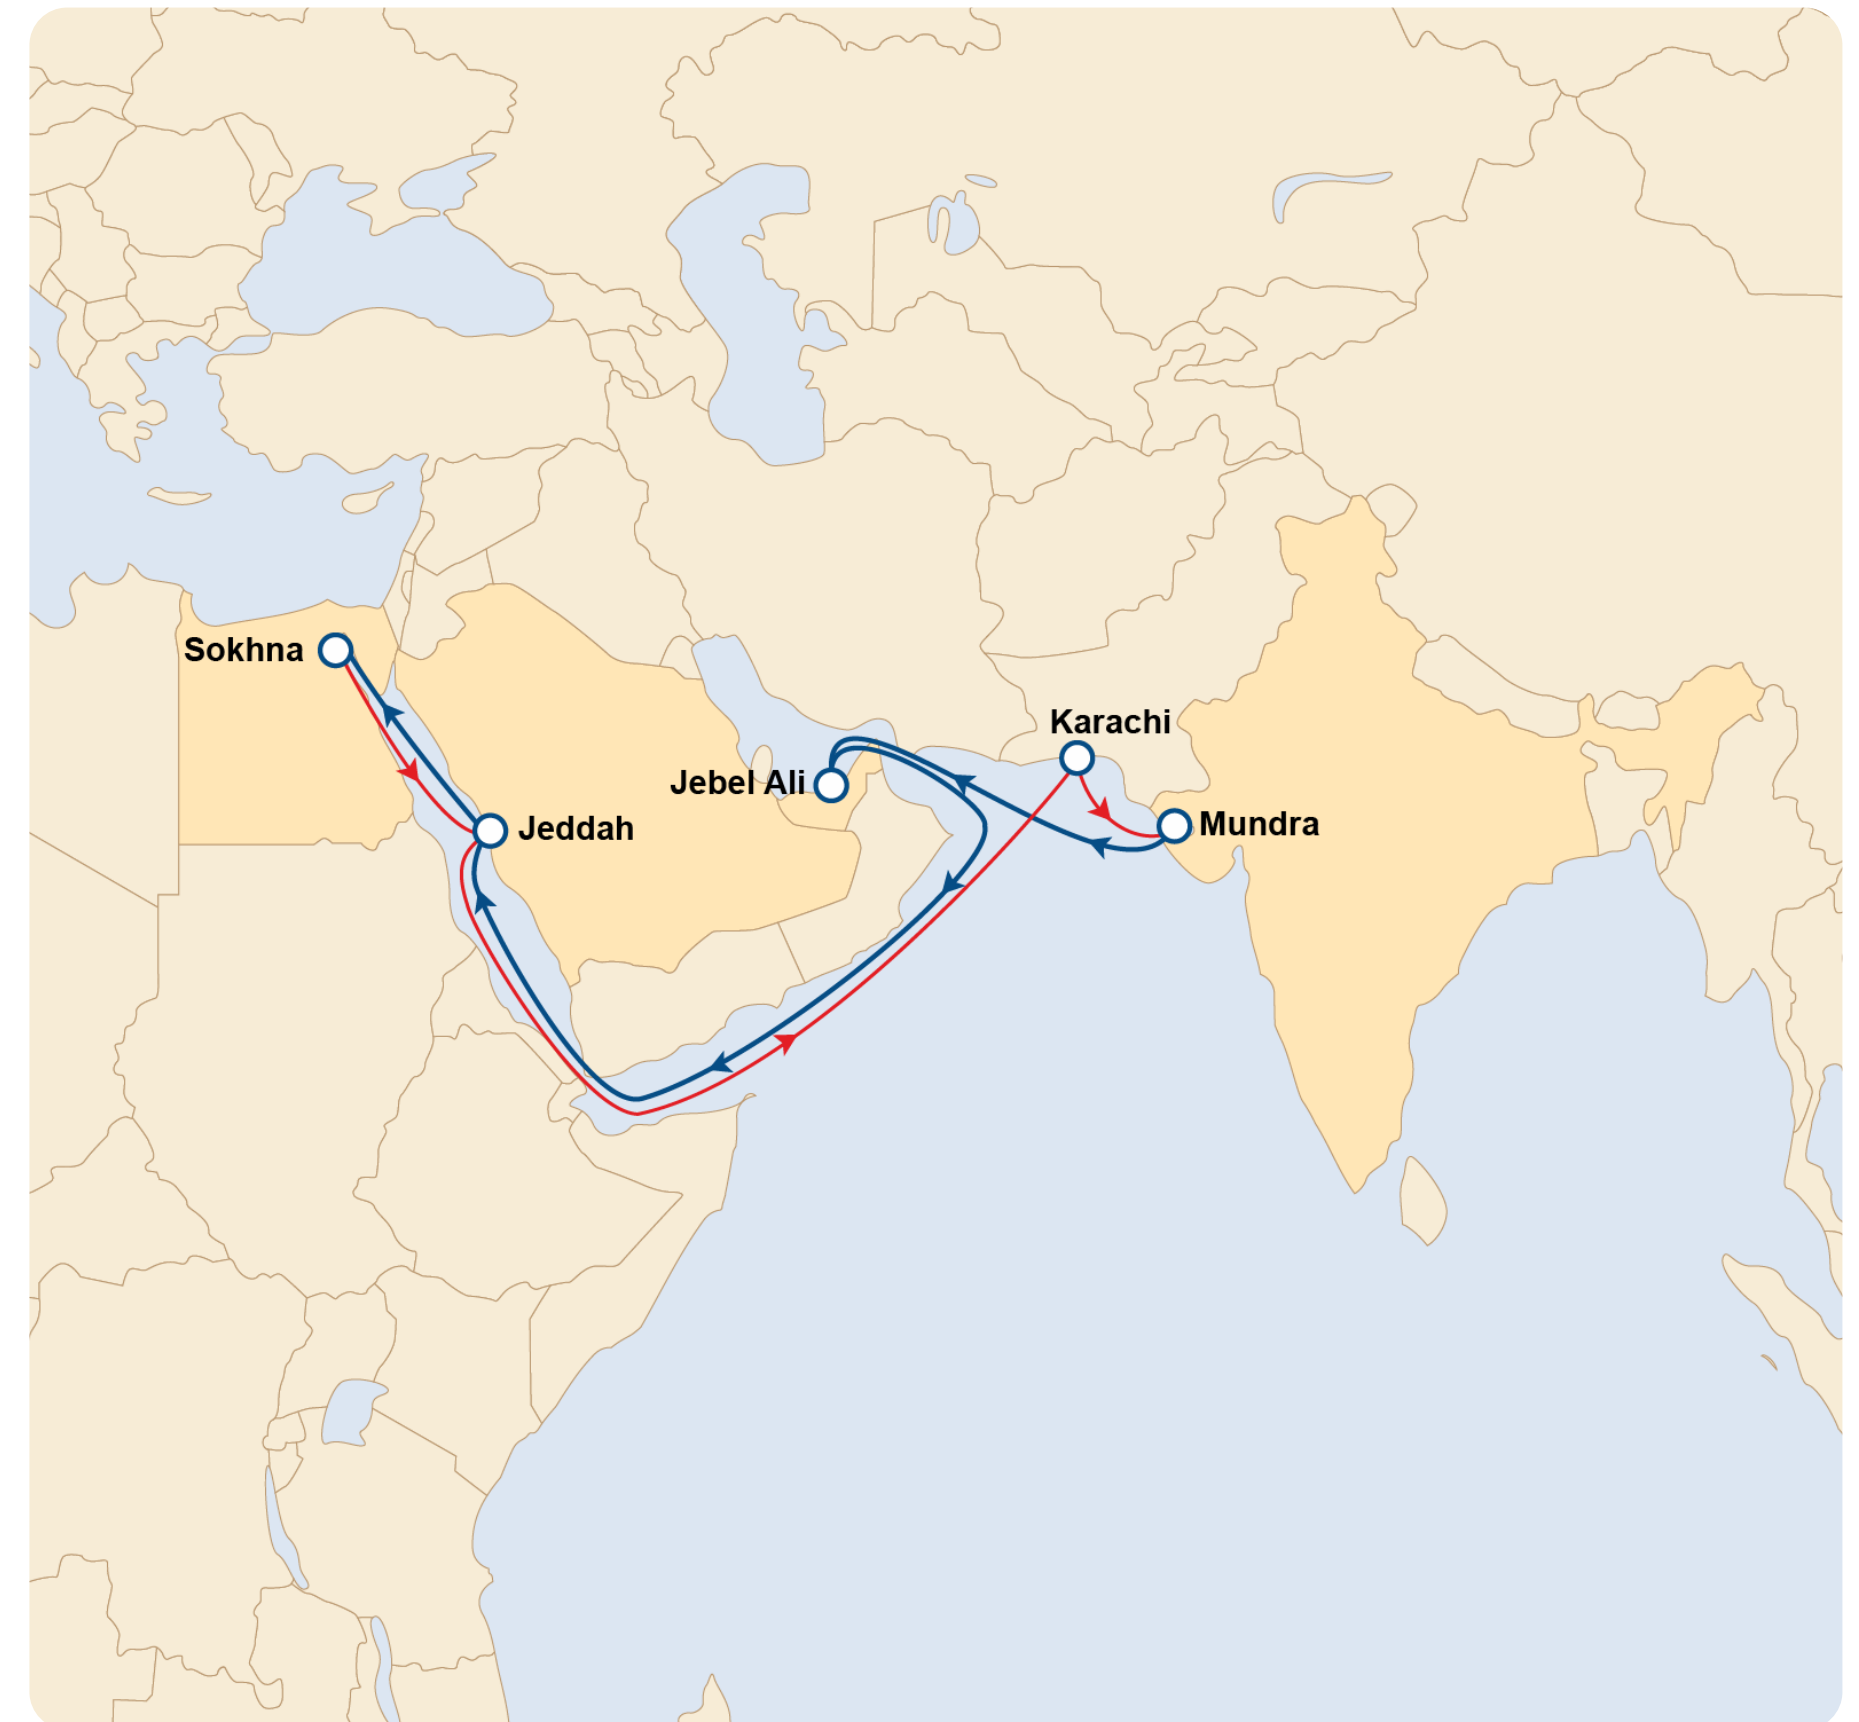

Service Maps as of December 2024

# RXS – MV "HONG DA XIN 68" – 1650 TEU/14 TON

VOYAGE		HDX4603	E
JEDDAH	ETA	11.12.24 22:00	
RSGT	ETD	12.12.24 10:00	
SOKHNA	ETA	14.12.24 16:00	
DPWSOK	ETD	15.12.24 16:00	
JEDDAH	ETA	17.12.24 22:00	
RSGT	ETD	18.12.24 22:00	
NHAVA SHEVA	ETA	27.12.24 16:00	
JNPT	ETD	28.12.24 16:00	
KARACHI	ETA	30.12.24 10:00	
KGTL	ETD	31.12.24 10:00	
MUNDRA	ETA	01.01.25 04:00	
MICT	ETD	02.01.25 04:00	

East Bound
   
 West Bound

**ROUND TRIP T/T**  
30 Days

**PLUGS**  
75

TRANSIT TIME	PORT OF DISCHARGE
<b>PORT OF LOADING</b>	Mersin
Nhava Sheva	18
Karachi	16
Mundra	14
Jebel Ali	10

East Bound

West Bound

**ROUND TRIP T/T**  
45 Days

**PLUGS**  
410

**For more Information, please contact**